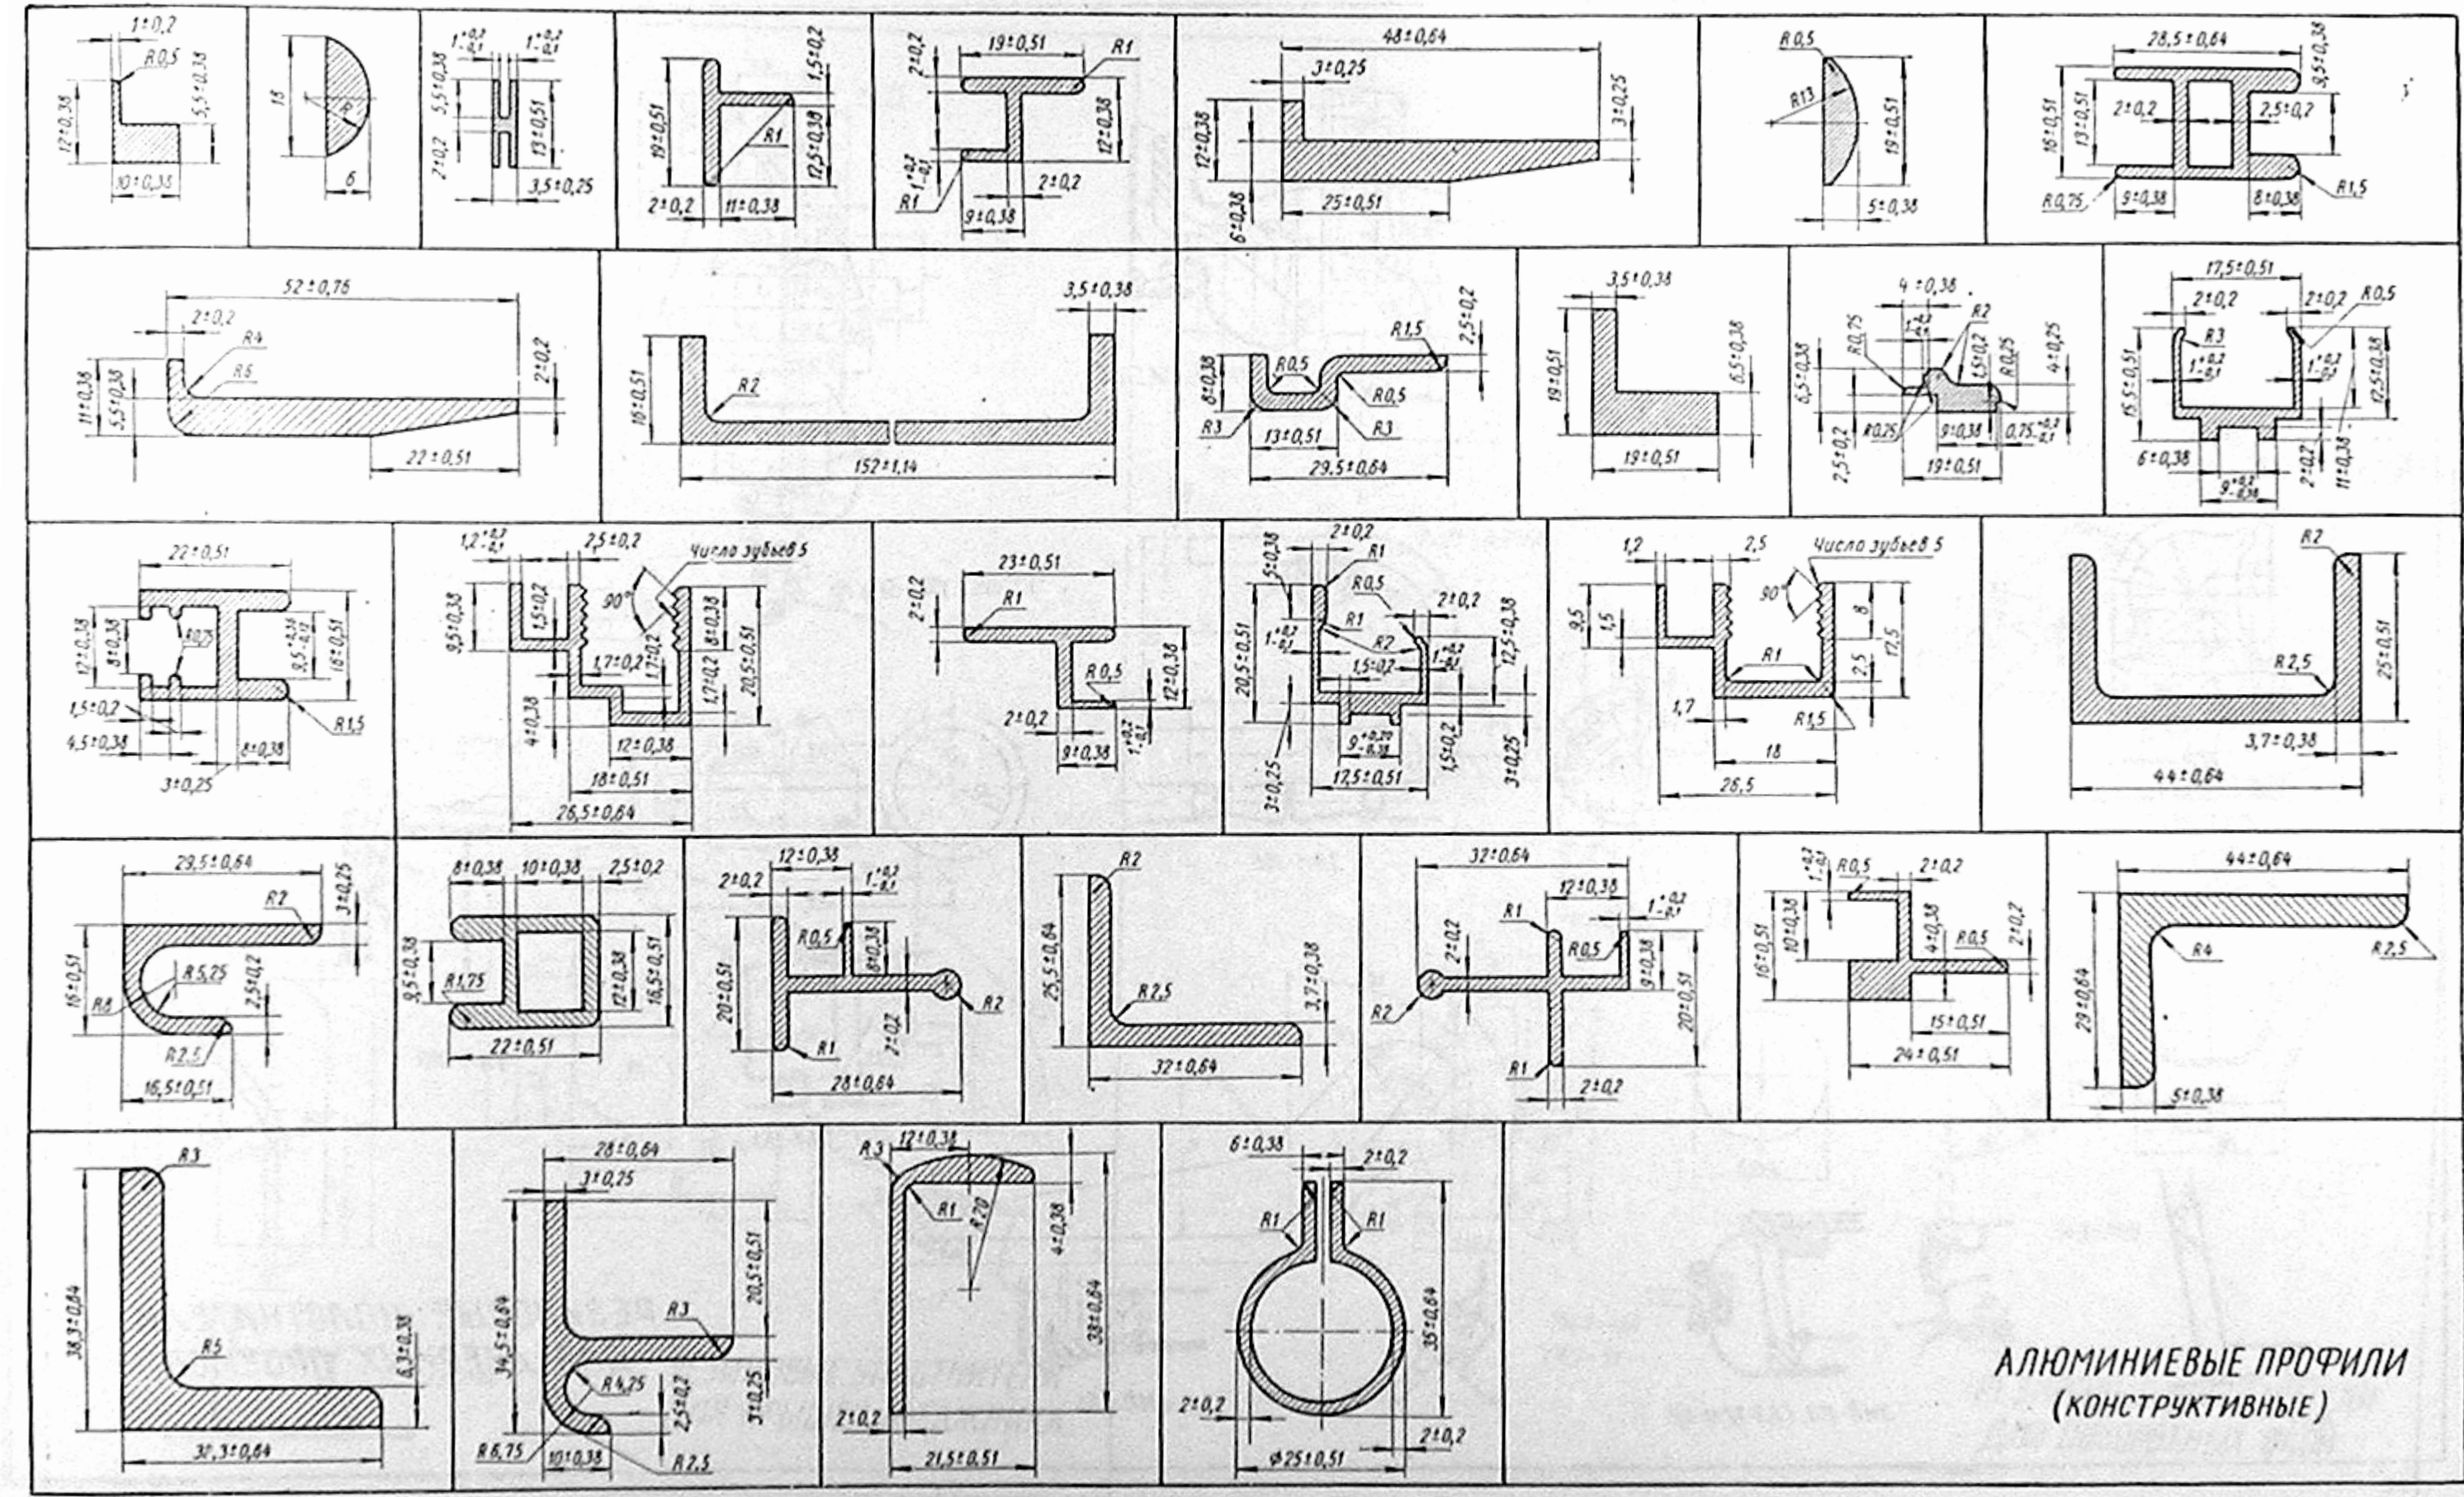

## часть 2. окончание

СТАЛЬНЫЕ ПРОФИЛИ  
(для окон и петель)

ДЕКОРАТИВНЫЕ АЛЮМИНИЕВЫЕ ПРОФИЛИ

РЕЗИНОВЫЕ УПЛОТНИТЕЛИ  
ДЛЯ ГЛУХИХ ОКОН

ЖЕЛОБКИ И УПЛОТНИТЕЛИ  
ДЛЯ ОТКРЫВАЮЩИХСЯ ОКОН